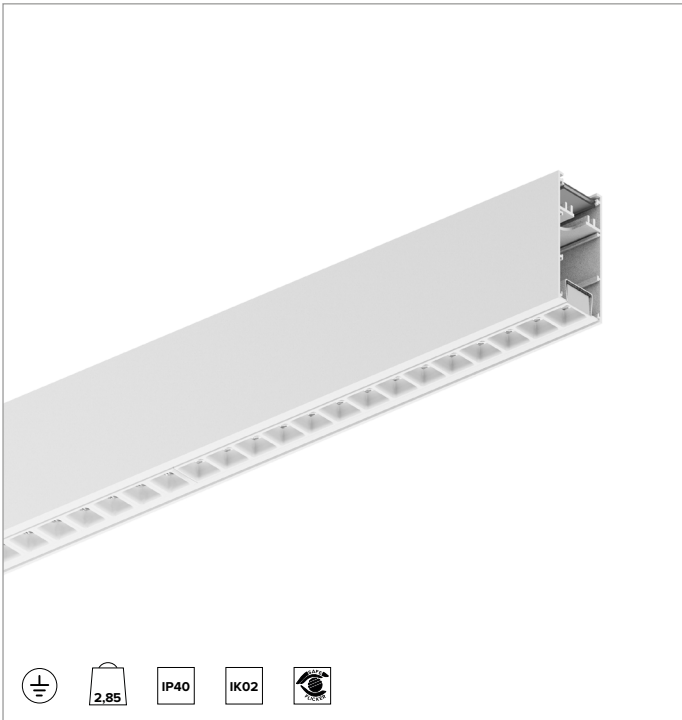

## Lineare LED-Leuchte für Deckenanbau- oder Pendelmontage

	3000K	H(m)	D1(m)	D2(m)	E <sub>max</sub> (lx)		
	Ra80	66°	64°				
	Fixture Power	23W	1	1.29	1.26	2214	
	Source Flux	3092lm	2	2.58	2.52	553	
	Fixture Flux	3092lm	3	3.86	3.78	246	
Efficacy	134lm/W	4	5.15	5.04	138		
G0347A	I <sub>max</sub> =810cd/klm	I <sub>max</sub>	2505cd	5	6.44	6.30	89

### MECHANISCHE MERKMALE

Gehäuse aus lackiertem stranggepresstem Aluminium mit 37mm Breite. Obere Abdeckung aus weißem PVC.

**Farbe und Oberfläche:** Weiß

**Abmessungen:** L=1400mm

**Gewicht:** 2,85Kg

**Version:** LINEAR