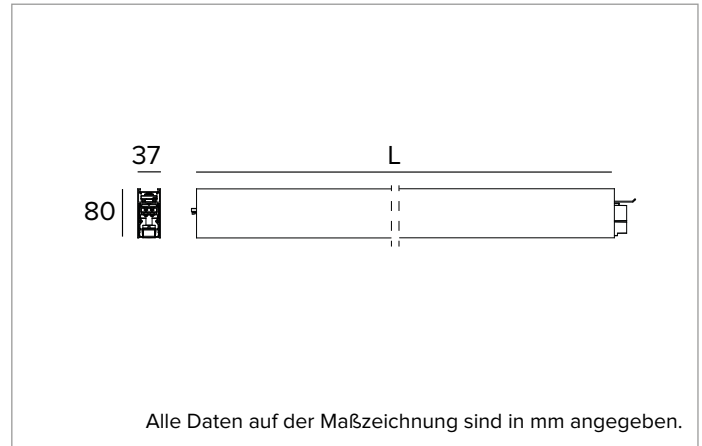

## Lineare LED-Leuchte für Deckenanbau- oder Pendelmontage

	3000K	H(m)	D1(m)	D2(m)	E <sub>max</sub> (lx)		
	Ra80	66°	64°				
	Fixture Power	23W	1	1.29	1.26	2214	
	Source Flux	3092lm	2	2.58	2.52	553	
	Fixture Flux	3092lm	3	3.86	3.78	246	
Efficacy	134lm/W	4	5.15	5.04	138		
G0347A	I <sub>max</sub> =810cd/klm	I <sub>max</sub>	2505cd	5	6.44	6.30	89

### MECHANISCHE MERKMALE

Gehäuse aus lackiertem stranggepresstem Aluminium mit 37mm Breite. Obere Abdeckung aus weißem PVC.

**Farbe und Oberfläche:** Weiß

**Abmessungen:** L=1400mm

**Gewicht:** 2,85Kg

**Version:** LINEAR